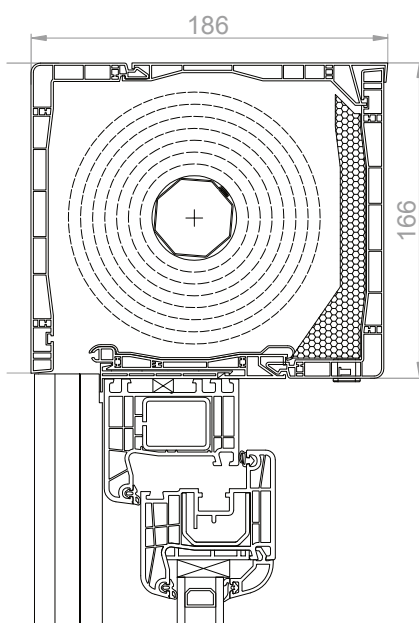

BLIŽŠÍ INFORMACE O PRODUKTU

VÝŠKA SCHRÁNKY 140 MM

VÝŠKA SCHRÁNKY 166 MM

VÝŠKA SCHRÁNKY 206 MM

ROZMĚRY SCHRÁNKY

výška okna (mm)

do 1 300

do 2 000

do 3 500

výška schránky (mm)

140

166

206

Velikost roletové schránky závisí na výšce okna.

DETAIL PRODUKTU