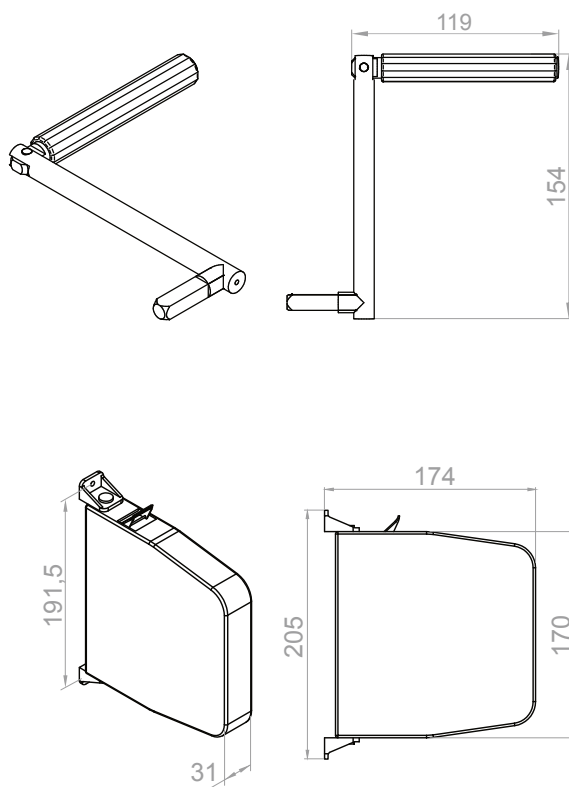

BLIŽŠÍ INFORMACE O PRODUKTU

KONSTRUKCE

- Vodící lišty jsou vyrobené z PVC.
- Revizní klapka kastlu je z interiéru a je nutné ji ponechat přístupnou.
- Není nutný prostor před rámem z exteriéru.
- Plastový kastl i vodící lišty lze opatřit renolitovou fólií v široké nabídce barev i dřevěných dýh.

MONTÁŽ

- Montáž se provádí současně s montáží oken.
- Plastová roletová schránka se osadí nad rám okna a tento celek se následně osazuje do okenního otvoru.
- Po ukotvení okna se namontují vodící lišty.
- Montáž ovládání se dokončí z interiéru.

MOTOROVÉ OVLÁDÁNÍ

- Pomocí trubkových motorů **SIMU, SOMFY**.
- Motory jsou umístěny v hřídeli.
- Ovládání pomocí vypínače, rádiového vysílače nebo centrálně.
- Možnost **inteligentního ovládání** – pomocí vašeho telefonu nebo tabletu.

RUČNÍ OVLÁDÁNÍ

- Do váhy pancíře 10 kg – naviják se šňůrou nebo páskou, uchycení na rám okna nebo na špaletu.
- Do váhy pancíře od 10 do 18 kg – kurtka s klikou, uchycení na stěnu nebo špaletu.
- Váha pancíře nad 18 kg – převodovka s klikou nebo motor.