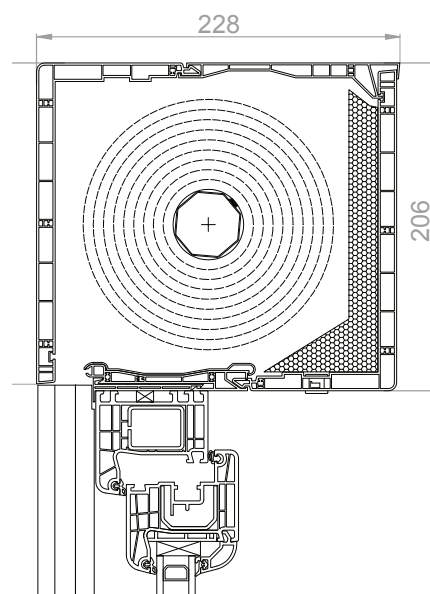

BLIŽŠÍ INFORMACE O PRODUKTU

VÝŠKA SCHRÁNKY 140 MM

VÝŠKA SCHRÁNKY 166 MM

VÝŠKA SCHRÁNKY 206 MM

ROZMĚRY SCHRÁNKY

výška okna (mm)

do 1 300

do 2 000

do 3 500

výška schránky (mm)

140

166

206

Velikost roletové schránky závisí na výšce okna.

DETAIL PRODUKTU