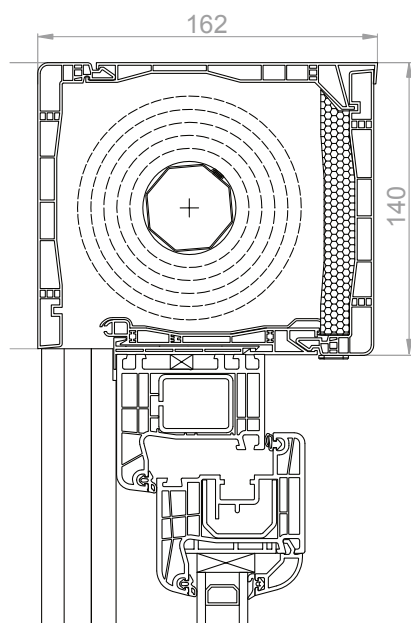

MONTÁŽ

- Montáž se provádí současně s montáží oken.
- Plastová roletová schránka se osadí nad rám okna a tento celek se následně osazuje do okenního otvoru.
- Po ukotvení okna se namontují vodící lišty.
- Montáž ovládání se dokončí z interiéru.

BLIŽŠÍ INFORMACE O PRODUKTU

VÝŠKA SCHRÁNKY 140 MM

VÝŠKA SCHRÁNKY 166 MM

VÝŠKA SCHRÁNKY 206 MM

ROZMĚRY SCHRÁNKY

výška okna (mm)

do 1 300

do 2 000