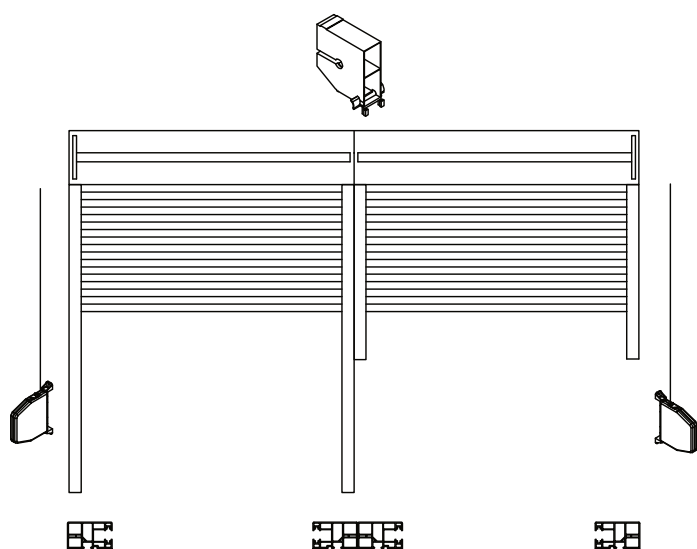

BLIŽŠÍ INFORMACE O PRODUKTU

KONSTRUKCE

- Vodící lišty jsou vyrobené z PVC.
- Revizní klapka kastlu je z interiéru a je nutné ji ponechat přístupnou.
- Není nutný prostor před rámem z exteriéru.
- Plastový kastl i vodící lišty lze opatřit renolitovou fólií v široké nabídce barev i dřevěných dýh.

MONTÁŽ

- Montáž se provádí současně s montáží oken.
- Plastová roletová schránka se osadí nad rám okna a tento celek se následně osazuje do okenního otvoru.
- Po ukotvení okna se namontují vodící lišty.
- Montáž ovládání se dokončí z interiéru.

MOTOROVÉ OVLÁDÁNÍ

- Pomocí trubkových motorů **SIMU, SOMFY**.
- Motory jsou umístěny v hřídeli.
- Ovládání pomocí vypínače, rádiového vysílače nebo centrálně.
- Možnost **inteligentního ovládání** – pomocí vašeho telefonu nebo tabletu.

RUČNÍ OVLÁDÁNÍ

- Do váhy pancíře 10 kg – naviják se šňůrou nebo páskou, uchycení na rám okna nebo na špaletu.
- Do váhy pancíře od 10 do 18 kg – kurtka s klikou, uchycení na stěnu nebo špaletu.
- Váha pancíře nad 18 kg – převodovka s klikou nebo motor.